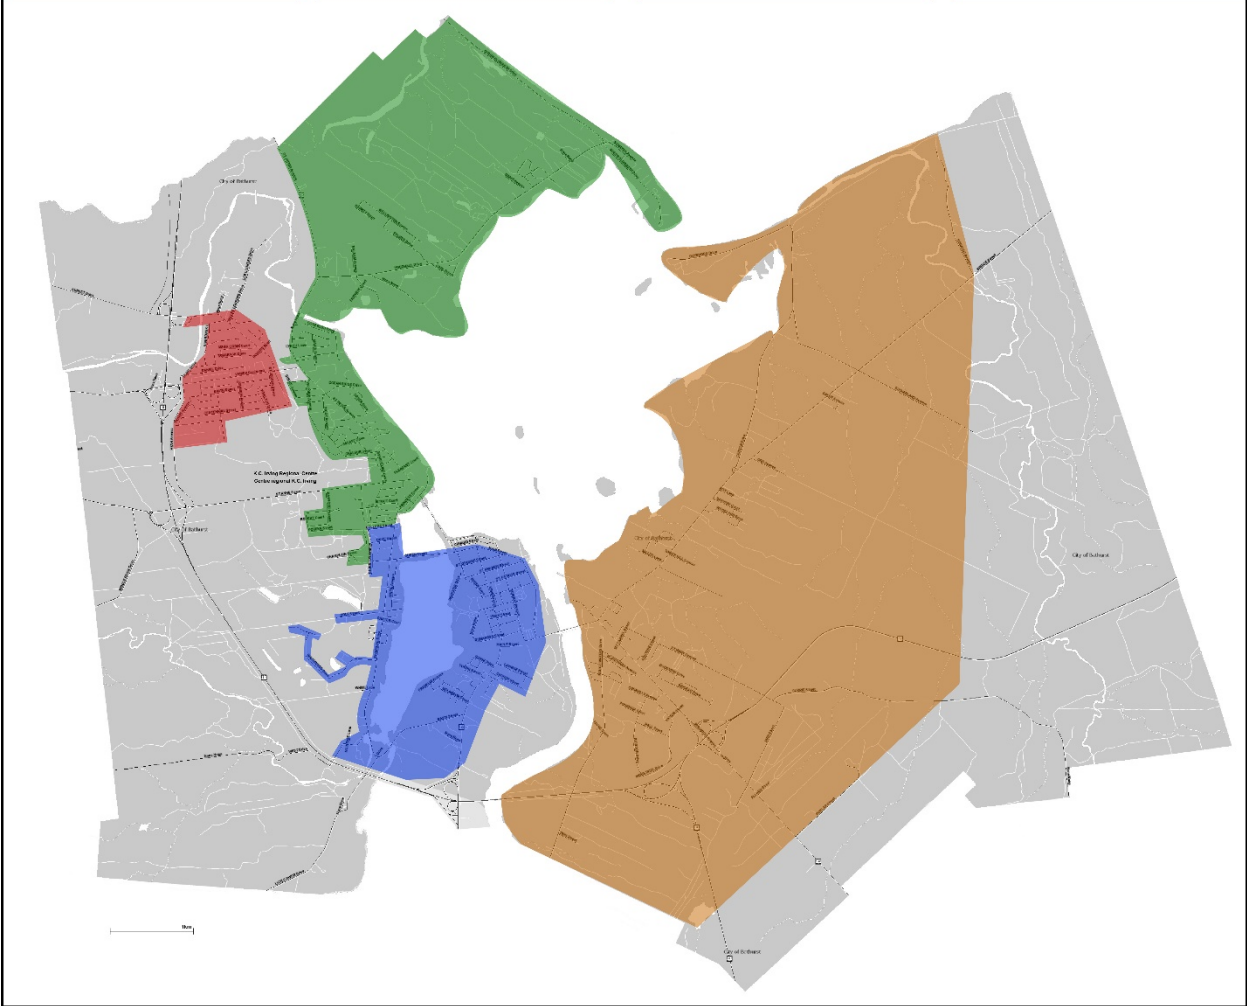

SPECIAL GARBAGE COLLECTION ZONES ZONES DE COLLECTE SPÉCIALE DES ORDURES HORS-NORME

ZONE #1	ZONE #2	ZONE #3	ZONE #4
Monday May 28th Lundi 28 mai	Tuesday May 29th Mardi 29 mai	Wednesday May 30th Mercredi 30 mai	Thursday May 31st Jeudi 31 mai

ZONE 1	ZONE 2	ZONE 3	ZONE 4
Promenade Alexander Drive	Avenue Alex Anderson Avenue	Rue Aubie Court	Rue Allard Street
Avenue Bernon Avenue	Promenade Allison Crescent	Rue Basin Street	Rue Agatha Street
Rue Broadview Street	Allée Alston Lane	Rue Bellevue Court	Avenue Arden Avenue
Rue Brown Street	Rue Appleby Street	Promenade Birchwood Drive	Promenade Bayshore Drive
Rue Centennial Street	Rue Archibald Street	Avenue Brunswick Avenue	Rue Bayview Court
Avenue Charles Avenue	Allée Arseneau Lane	Rue Carter Court	Rue Bishop Court
Promenade Daniel Drive	Rue Assumption Court	Rue Chalmers Court	Allée Black Lane
Rue Edgewood Street	Avenue Balsam Avenue	Rue Church Street	Avenue Blanchard Avenue
Avenue Giles Avenue	Allée Berthelotte Lane	Avenue Churchill Avenue	Rue Blewater Street
Rue Grandview Street	Avenue Burke Avenue	Rue Collège Street (Université - Riverside)	Promenade Boucher Drive
Allée Hachey Lane	Promenade Carl Drive	Avenue Dale Avenue	Promenade Brideau Drive
Promenade Hay Crescent	Rue Chaleur Street	Rue De Silva Street	Rue Bridge Street
Avenue Highland Avenue	Rue Champlain Street	Avenue Donald Avenue	Promenade Carron Drive
Rue James Street	Promenade Coffyn Crescent	Avenue Douglas Avenue	Allée Chamberlain Lane
Avenue Johnson Avenue	Rue Collège Street (Université - Raymond)	Rue Duke Street	Rue Cherry Street
Rue Mgr Godin Court	Place Connemara Place	Rue Dumaresq Street	Avenue Clearwater Avenue
Avenue Norwood Avenue	Avenue Corriveau Avenue	Avenue Eldon Avenue	Avenue Cormier Avenue
Rue Parkwood Street	Promenade Côte Bleu Drive	Rue Elm Court	Rue Couture Street
Promenade Riverbank Drive	Avenue Craig Avenue	Avenue Franklin Avenue	Rue Currie Street
Promenade Rockland Drive	Promenade Dawson Crescent	Rue Frenette Street	Avenue Daley Avenue
Rue Rogers Street	Rue Densmore Street	Promenade Furlotte Crescent	Rue Doucet Street
Avenue Ryan Avenue	Rue Driftwood Court	Rue Golf Street	Rue Eaton Court
Rue Smith Street	Rue Duncan Court	Avenue Homestead Avenue	Rue Everett Crescent
Rue St. Joseph Street	Promenade Évangéline Drive	Rue Hornibrook Court	Rue Ferguson Street
Promenade Sunset Drive	Rue Fairview Court	Avenue Keith Avenue	Promenade Goodview Drive
Avenue Sycamore Avenue			Rue Gosnell Street