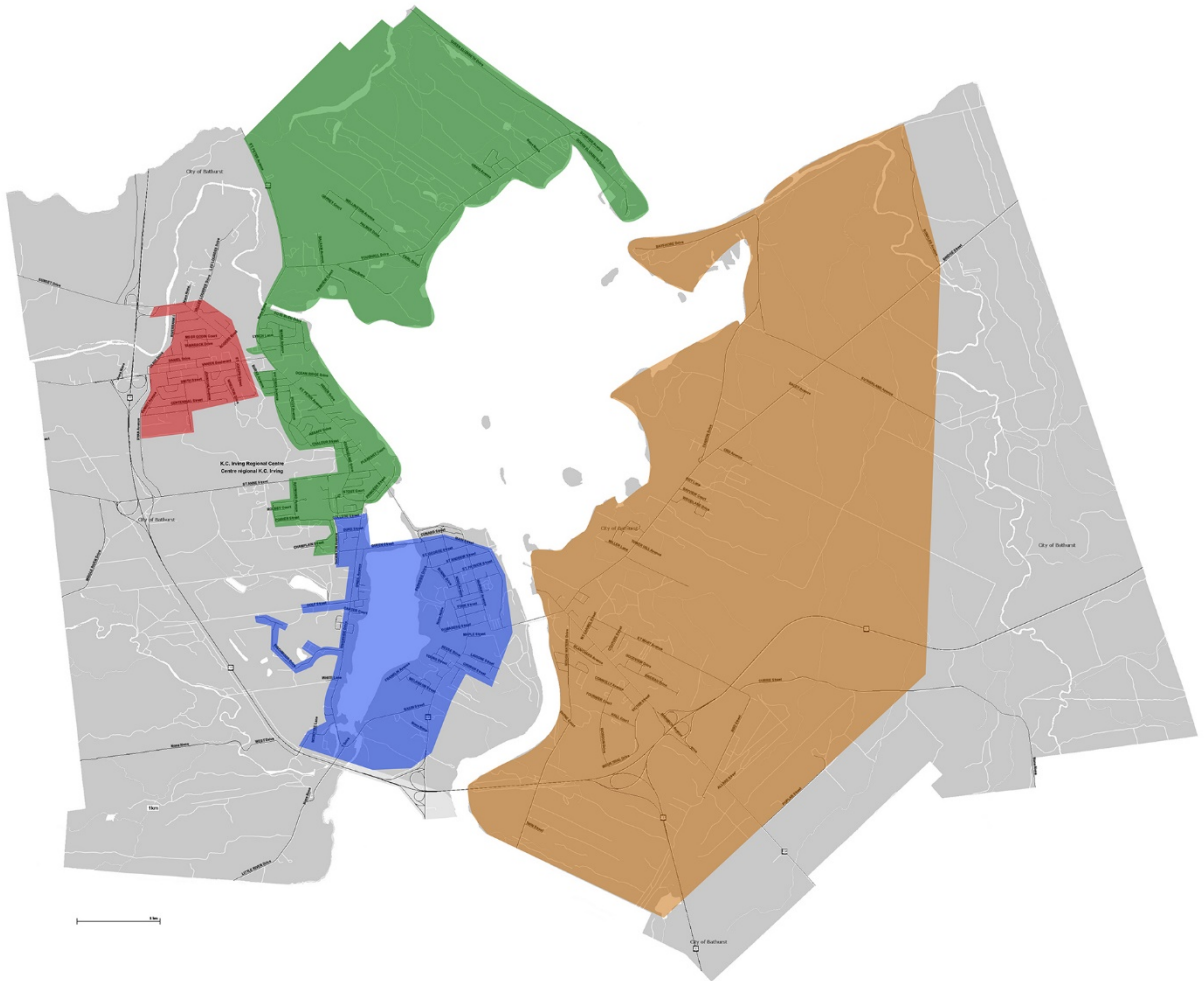

City of
BATHURST

Ville de

SPECIAL GARBAGE COLLECTION ZONES
ZONES DE COLLECTE SPÉCIALE DES ORDURES HORS-NORME

ZONE #1

ZONE #2

ZONE #3

ZONE #4

Monday May 29th
Lundi 29 mai

Tuesday May 30th
Mardi 30 mai

Wednesday May 31st
Mercredi 31 mai

Thursday June 1st
Jeudi 1er juin

ZONE 1	ZONE 2	ZONE 3	ZONE 4
Promenade Alexander Drive	Avenue Alex Anderson Avenue	Rue Aubie Court	Rue Allard Street
Avenue Bernon Avenue	Promenade Allison Crescent	Rue Basin Street	Rue Agatha Street
Rue Broadview Street	Allée Alston Lane	Rue Bellevue Court	Avenue Arden Avenue
Rue Brown Street	Rue Appleby Street	Promenade Birchwood Drive	Promenade Bayshore Drive
Rue Centennial Street	Rue Archibald Street	Avenue Brunswick Avenue	Rue Bayview Court
Avenue Charles Avenue	Allée Arseneau Lane	Rue Carter Court	Rue Bishop Court
Promenade Daniel Drive	Rue Assumption Court	Rue Chalmers Court	Allée Black Lane
Rue Edgewood Street	Avenue Balsam Avenue	Rue Church Street	Avenue Blanchard Avenue
Avenue Giles Avenue	Allée Berthelotte Lane	Avenue Churchill Avenue	Rue Bluewater Street
Rue Grandview Street	Avenue Burke Avenue	Rue Collège Street	Promenade Boucher Drive
Allée Hachey Lane	Promenade Carl Drive	Avenue Dale Avenue	Promenade Brideau Drive
Promenade Hay Crescent	Rue Chaleur Street	Rue De Silva Street (University-Riverside)	Rue Bridge Street
Avenue Hghland Avenue	Rue Champlain Street	Avenue Donald Avenue	Promenade Carron Drive
Rue James Street	Promenade Coffyn Crescent	Avenue Douglas Avenue	Allée Chamberlain Lane
Avenue Johnson Avenue	Rue Collège Street (Université - Raymond)	Rue Duke Street	Rue Cherry Street
Rue Msgr Godin Court	Place Connemara Place	Rue Dumaresq Street	Avenue Clearwater Avenue
Avenue Norwood Avenue	Avenue Corriveau Avenue	Avenue Eldon Avenue	Avenue Cormier Avenue
Rue Parkwood Street	Promenade Côte Bleu Drive	Rue Elm Court	Rue Couture Street
Promenade Riverbank Drive	Avenue Craig Avenue	Avenue Franklin Avenue	Rue Currie Street
Promenade Rockland Drive	Promenade Dawson Crescent	Rue Frenette Street	Avenue Daley Avenue
Rue Rogers Street	Rue Densmore Street	Promenade Furlotte Crescent	Rue Doucet Street
Avenue Ryan Avenue	Rue Driftwood Court	Rue Golf Street	Rue Eaton Court
Rue Smith Street	Rue Duncan Court	Avenue Homestead Avenue	Rue Everett Crescent
Rue St. Joseph Street	Promenade Évangéline Drive	Rue Hornibrook Court	Rue Ferguson Street
Promenade Sunset Drive	Rue Fairview Court	Avenue Keith Avenue	Promenade Goodview Drive
Avenue Sycamore Avenue	Promenade Fleet Crescent	Rue Kenny Court	Rue Gosnell Street
Promenade Tamarack Drive	Rue Garden Street	Avenue King Avenue	Rue Helen Street